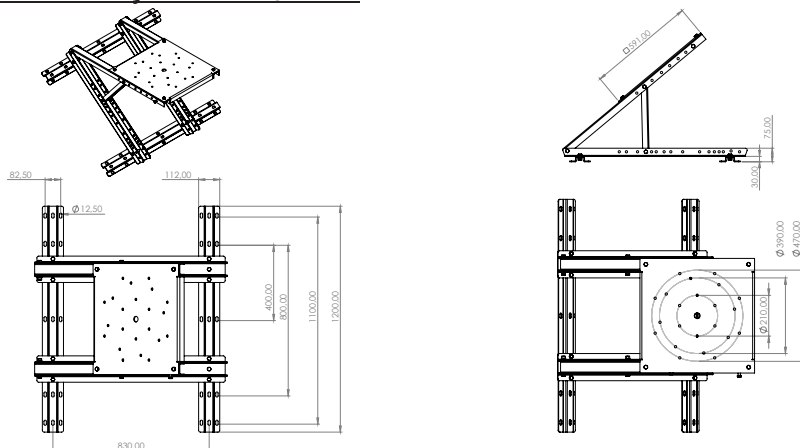

Rysunek techniczny UDR 1000+ / 1500+