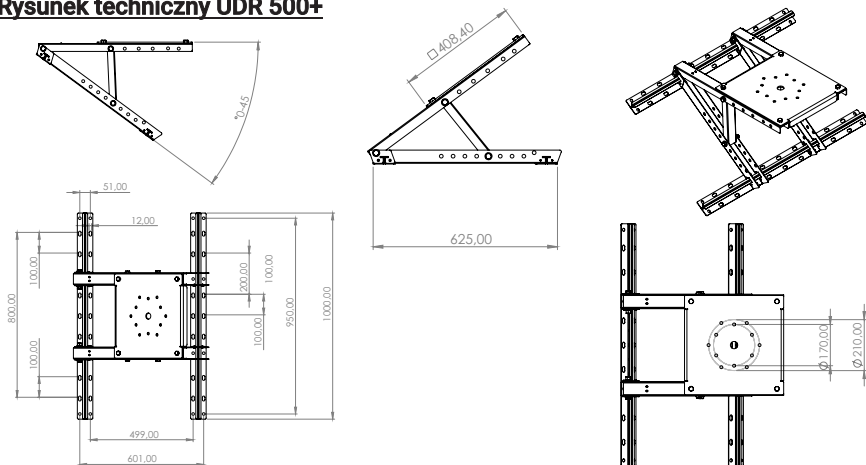

Opis produktu:

Podstawa montażowa do turbiny Dragon zapewnia możliwość montażu w różnych miejscach, w tym:

- na ścianach i dachach budynków,
- na niezależnym maszcie,
- na budynkach gospodarczych i altanach.

Uchwyt pozwala na łatwy i bezpieczny montaż turbiny Dragon na dachach spadzistych, co czyni go praktycznym rozwiązaniem dla różnych typów budynków. Solidna konstrukcja uchwytu gwarantuje pełne bezpieczeństwo montażu turbiny, zapewniając stabilność i odporność na warunki atmosferyczne.

Rysunek techniczny UDR 500+